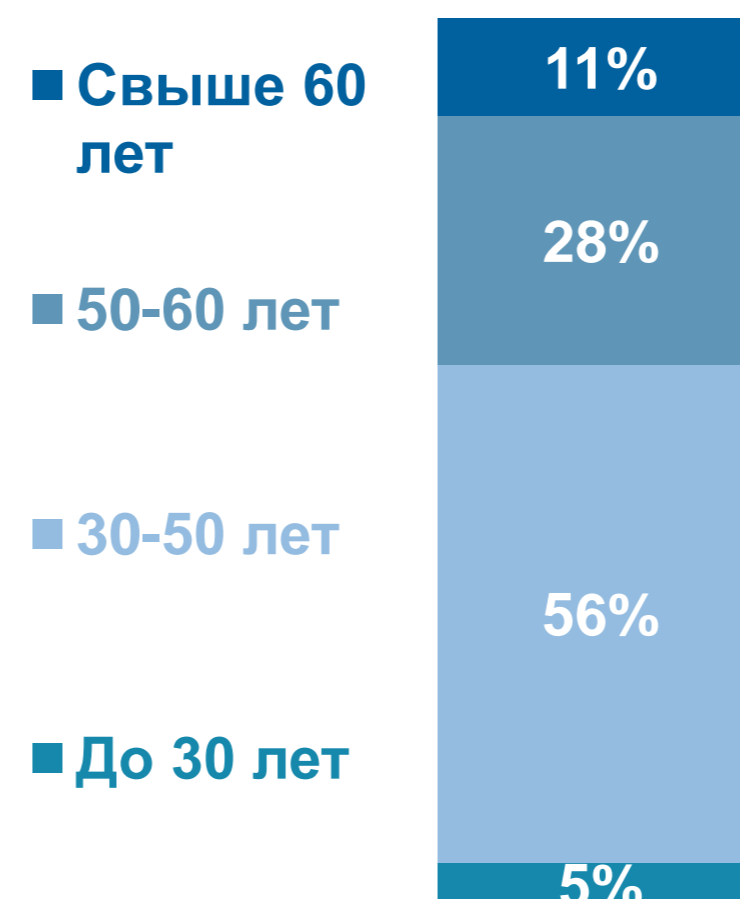

Статистическая служба Оренбуржья создана **20 августа 1866** года

Кадровый состав

46 лет

Средний возраст сотрудников

Возрастной состав

Высшее профессиональное образование имеют **95%** госслужащих

Стаж работы в системе