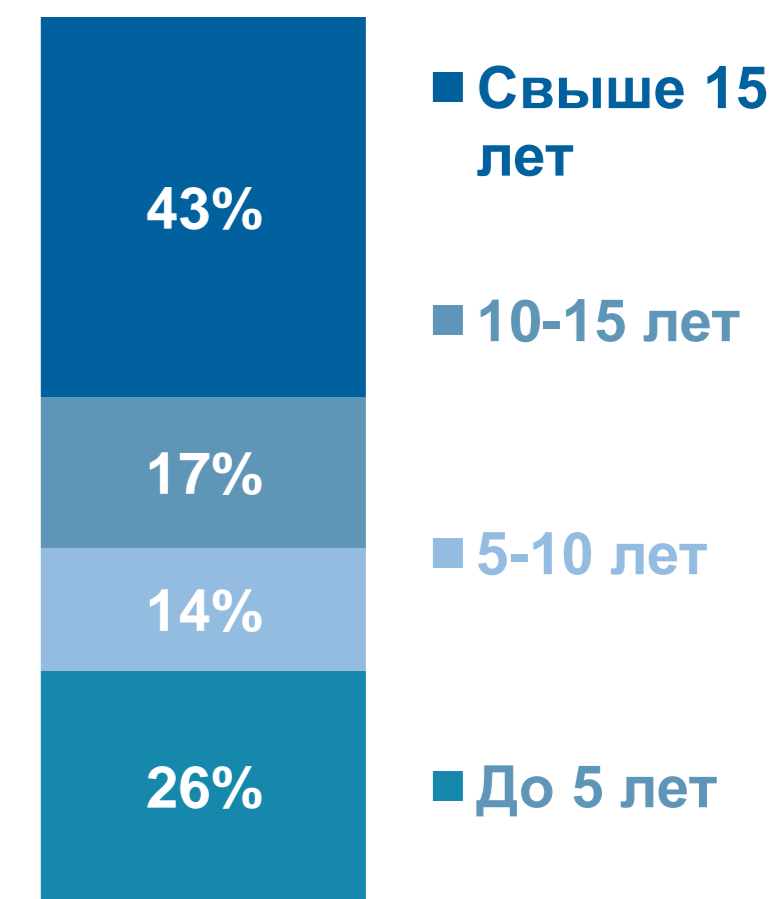

Статистическая служба Оренбуржья создана **20 августа 1866** года

Кадровый состав

46 лет

Средний возраст сотрудников

Возрастной состав

Высшее профессиональное образование имеют **95%** госслужащих

Стаж работы в системе